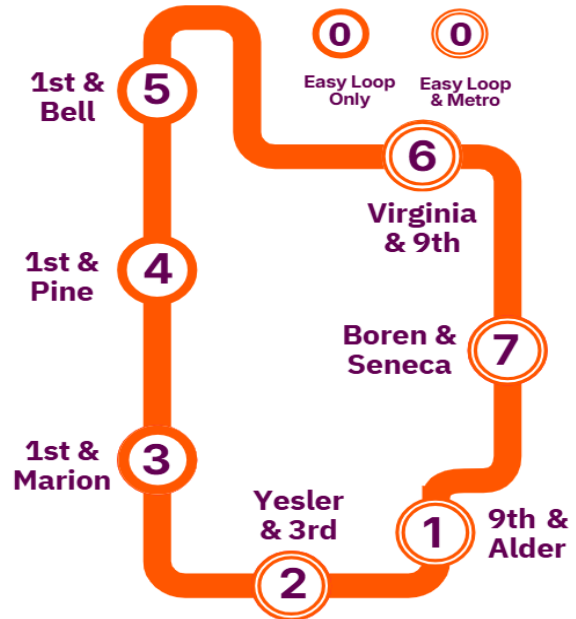

**Parada 3: 1st y Marion**

- Biblioteca Pública de Seattle/WorkSource
- Administración del Seguro Social

**Parada 4: 1st y Pine**

- Centro de Servicios para Adultos
- Banco de alimentos de Pike Market
- Centro para el Bienestar de la Mujer - CCS
- WorkSource

**Parada 5: 1st y Bell**

- Clínica psiquiátrica comunitaria
- Centro de Salud Pública del centro
- Oficina de Servicios Comunitarios del DSHS en Belltown

**Parada 6: Virginia y 9th**

- Mary's Place
- Parada de descanso urbano
- Centro YouthCare Orion

**Parada 7: Boren y Seneca**

- The Salvation Army
- Centro Médico Virginia Mason

**El horario**

\*Los horarios de las paradas son aproximados.

9th y Alder	Yesler y 3rd*	1st y Marion*	1st y Pine*	1st y Bell	Virginia y 9th*	Boren y Seneca*	9th y Alder
1	2	3	4	5	6	7	1
7:00 am	7:03 am	7:09 am	7:12 am	7:15 am	7:22 am	7:27 am	7:33 am
7:45 am	7:48 am	7:54 am	7:57 am	8:00 am	8:07 am	8:12 am	8:18 am
8:30 am	8:33 am	8:39 am	8:42 am	8:45 am	8:52 am	8:57 am	9:03 am
9:15 am	9:18 am	9:24 am	9:27 am	9:30 am	9:37 am	9:42 am	9:48 am
10:00 am	10:03 am	10:09 am	10:12 am	10:15 am	10:22 am	10:27 am	10:33 am
10:45 am	10:48 am	10:54 am	10:57 am	11:00 am	11:07 am	11:12 am	11:18 am
12:00 pm	12:03 pm	12:09 pm	12:12 pm	12:15 pm	12:22 pm	12:27 pm	12:33 pm
12:45 pm	12:48 pm	12:54 pm	12:57 pm	1:00 pm	1:07 pm	1:12 pm	1:18 pm
1:30 pm	1:33 pm	1:39 pm	1:42 pm	1:45 pm	1:52 pm	1:57 pm	2:03 pm
2:15 pm	2:18 pm	2:24 pm	2:27 pm	2:30 pm	2:37 pm	2:42 pm	2:48 pm
3:00 pm	3:03 pm	3:09 pm	3:12 pm	3:15 pm	3:22 pm	3:27 pm	3:33 pm
3:45 pm	3:48 pm	3:54 pm	3:57 pm	4:00 pm	4:07 pm	4:12 pm	4:18 pm

**¿Dónde está mi autobús?**

Envíe un mensaje de texto con "LOOP" al 206-753-4801.