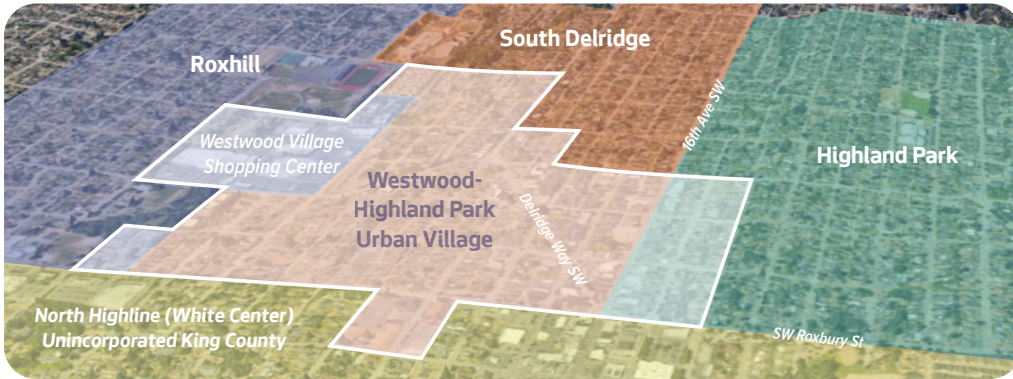

South Delridge

Qorshaynta Bulshada

Ku saabsan Mashruucan

Waxay ku taal West Seattle, bulshada South Delridge waxay ka kooban tahay xaafado badan, sida Roxhill, Westwood, iyo Highland Park. South Delridge waa bulsho dhaqamo kala duwan leh oo leh goobo ganacsi oo u adeega West Seattle iyo White center.

Habka qorsheynta Bulshada waxaa ka mid ah Westwood-Highland Park Urban Village, iyo agagaarka South Delridge meelaha ay dadku isugu yimaadaan, wax ka iibsadaan, raadsadaan, iyo dib u abuuraan, kuwaas oo muhiim u ah bulshooyinka ku nool aagga qorsheynta. Meesha qorshaynta saxda ah ayaa lagu go'aaminayaa iyada oo loo marayo habka hawlgelinta bilowga ah.