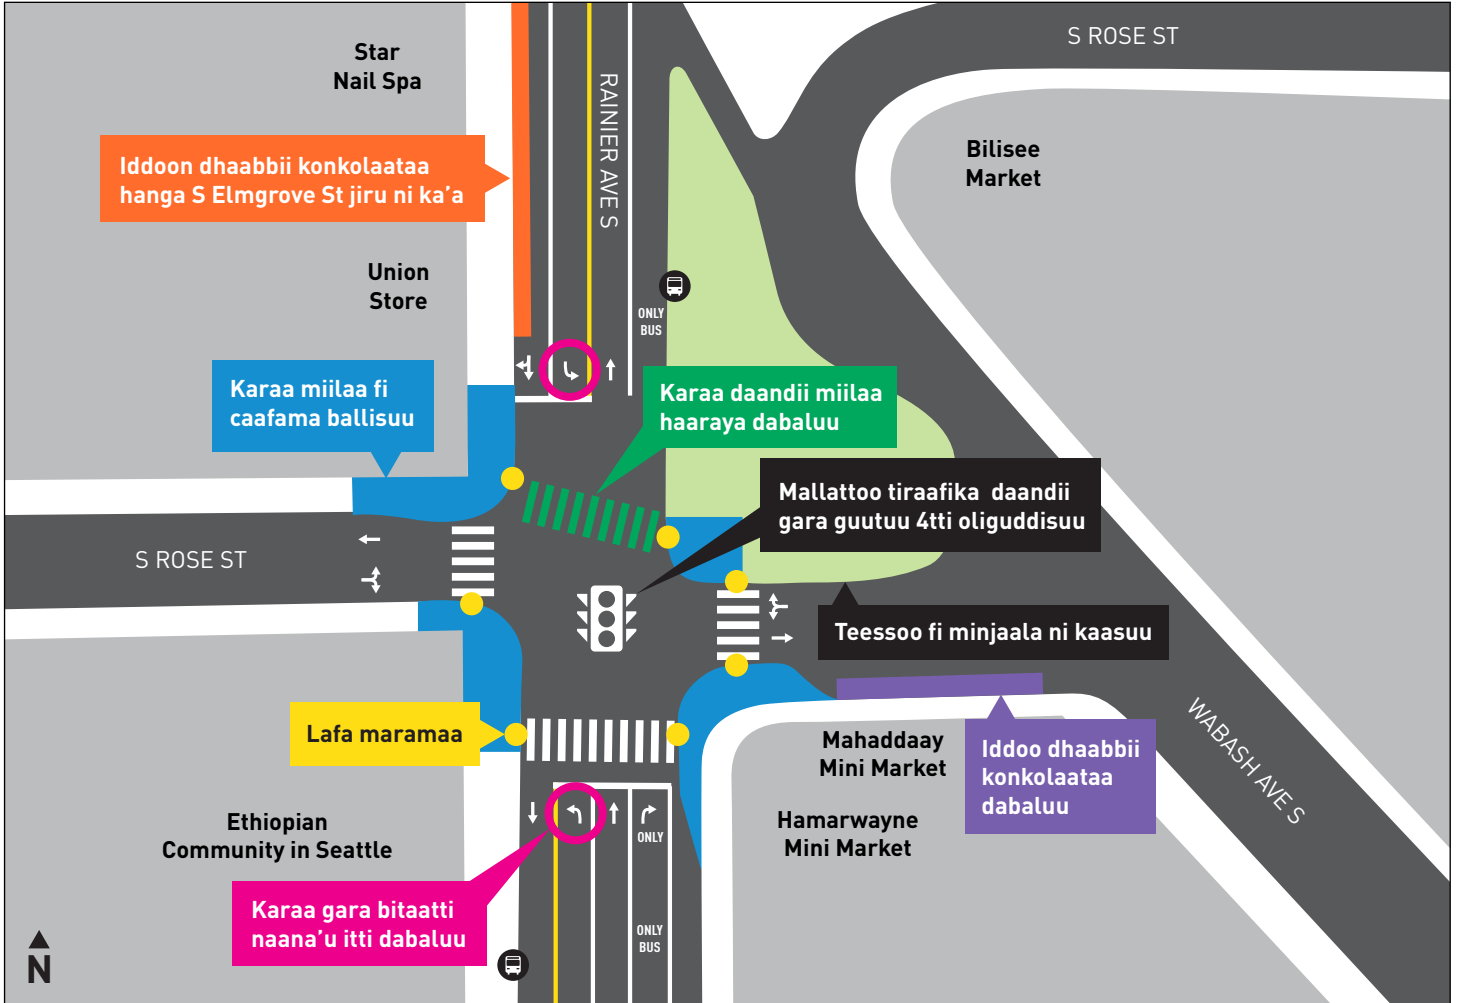

## Bara 2020 Rainier fi Rose irratti karaa miilaa fi mallattoo daandii haaraya