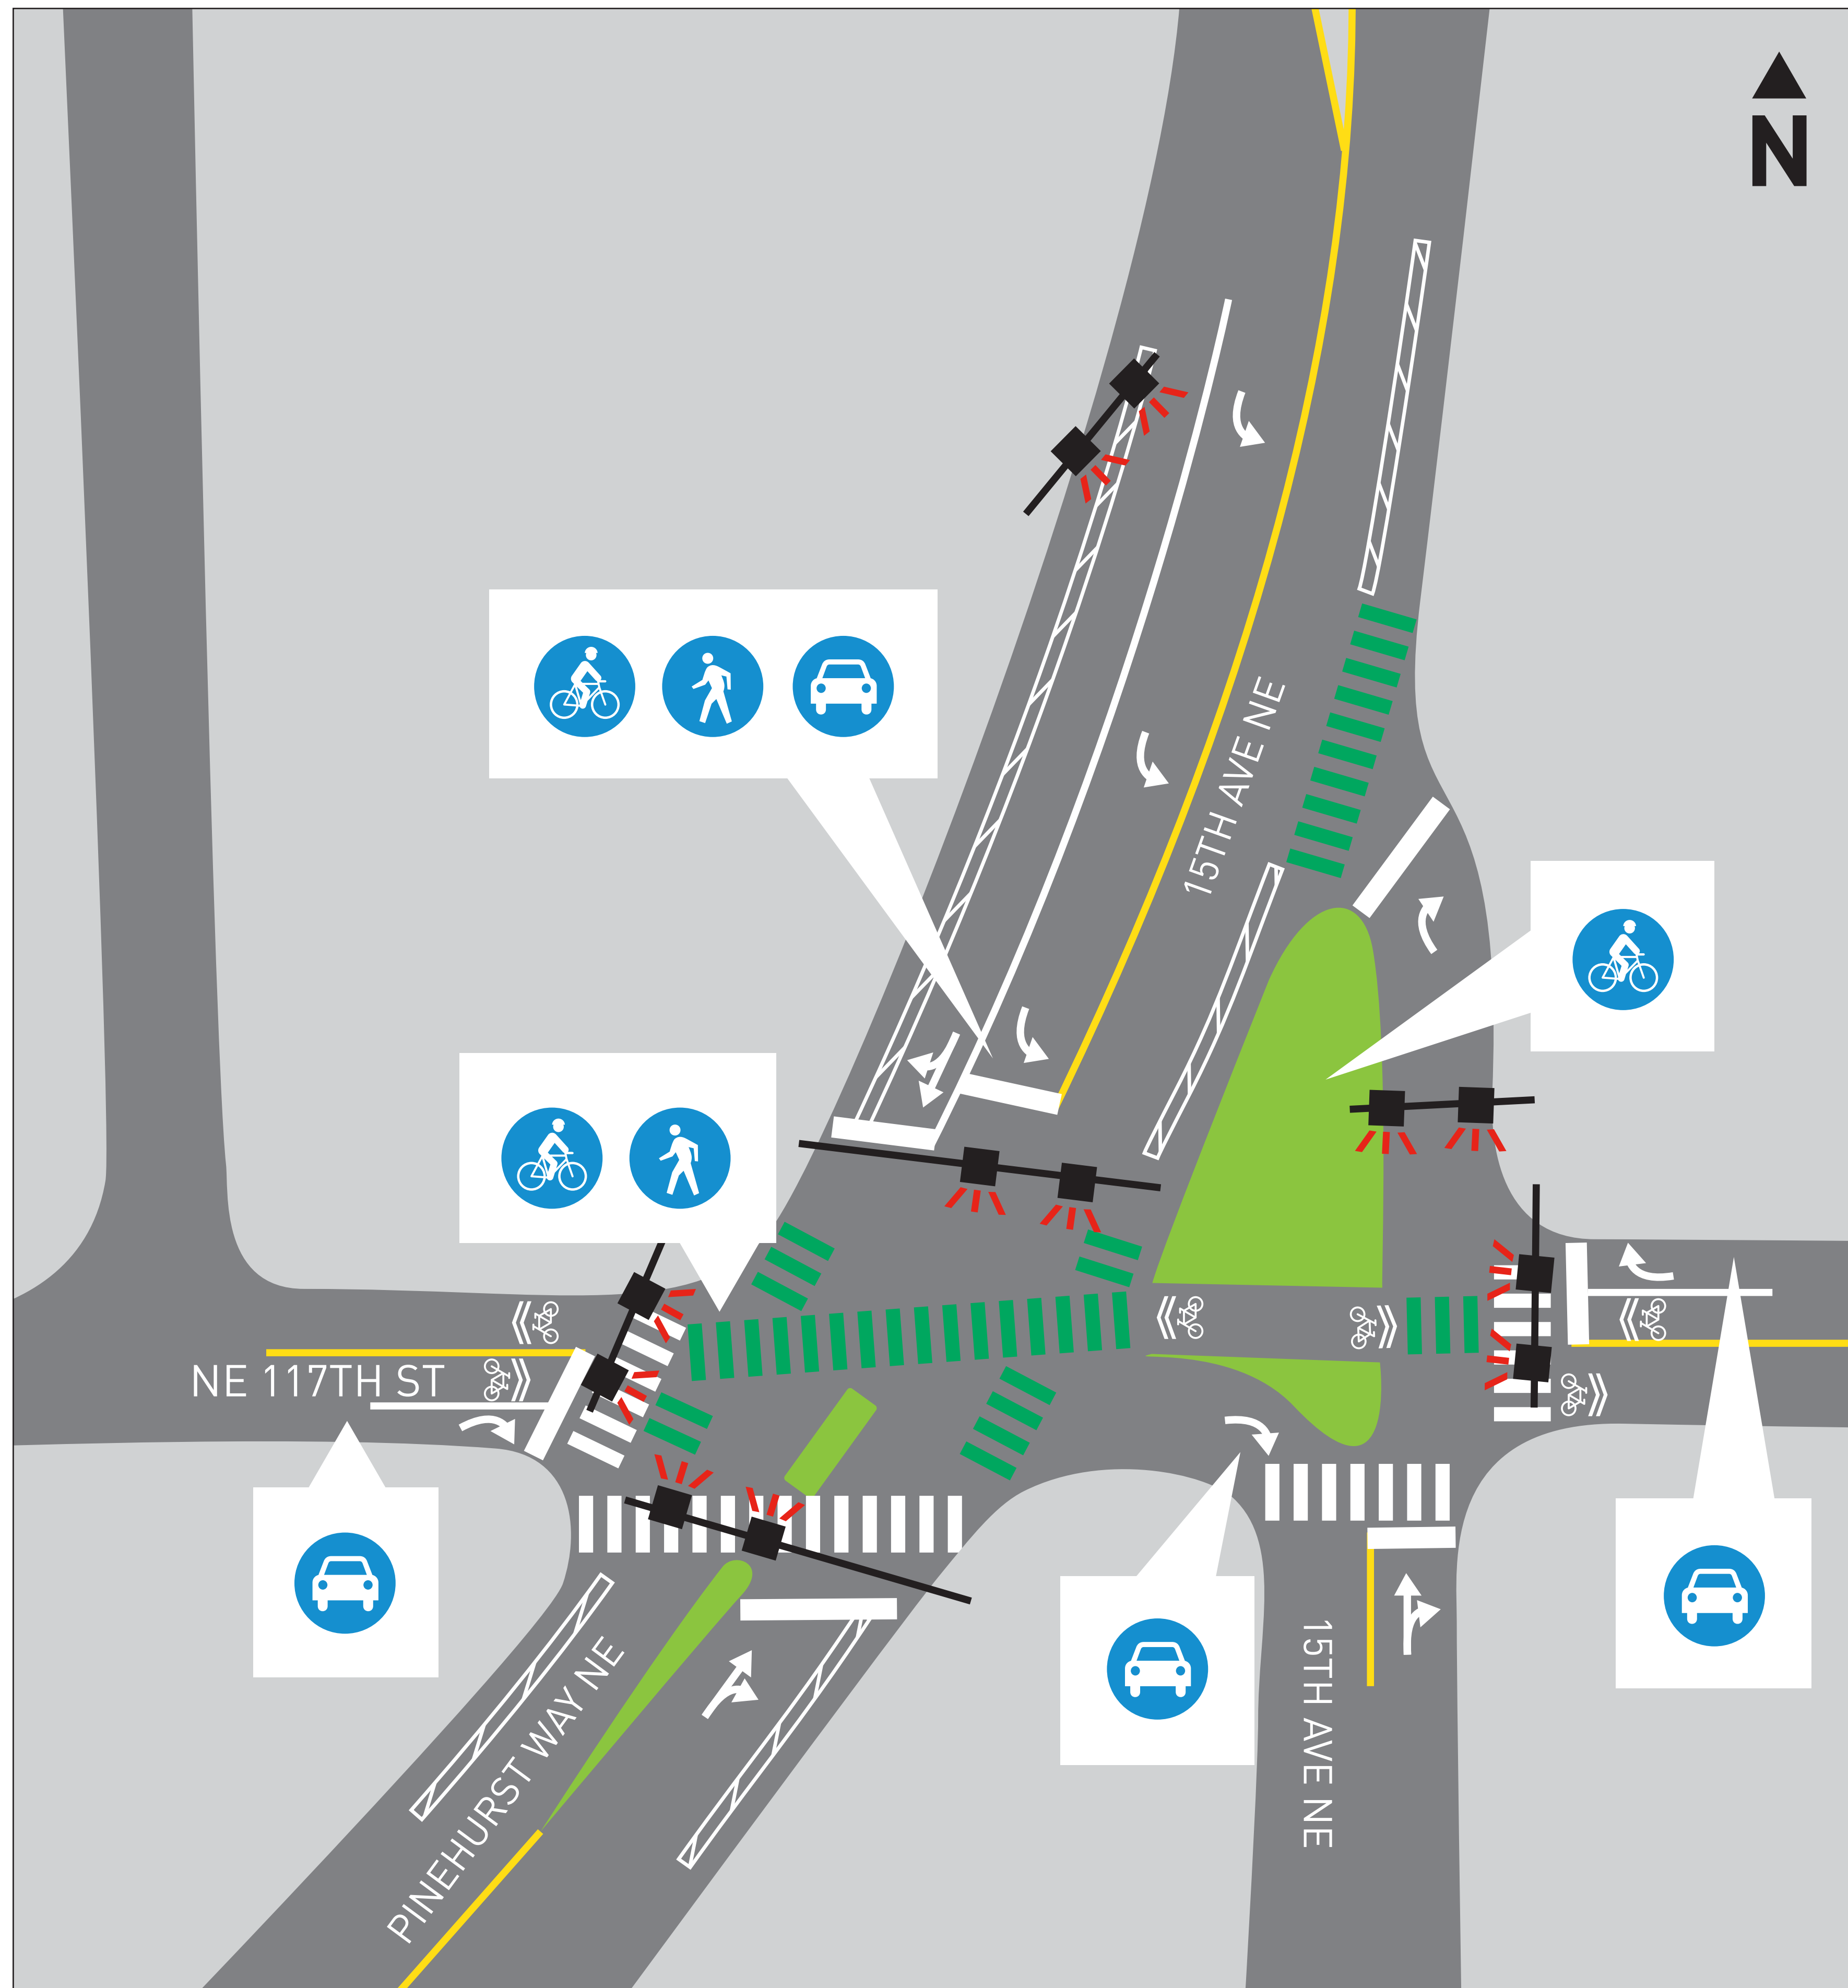

# SAFE ROUTES TO HAZEL WOLF

## New Turn Restrictions

- 

New traffic signals and re-configured intersection layout to enhance traffic flow  
 Nuevos semáforos y diseño reconfigurado de la intersección para mejorar el flujo de tráfico  
 የትራፊክ ፍሰት ለማሻሻል አዳዲስ የትራፊክ ምልክቶች እና የመጋጠሚያ ቅርጽን ድጋሚ ማድረጅ  
 新交通號誌燈及重新設計的路口佈局可改善車流
- 

New marked crosswalks and bike crossings  
 Nuevas sendas peatonales y cruces de bicicletas marcados  
 አዳዲስ ምልክት ያላቸው የእግር እና ሳይክል መሻገሪያዎች  
 新斑馬線及自行車穿越道
- 

New medians  
 Nuevas divisiones  
 አዲስ አካፋይ ቦታ  
 新中央分隔帶
- 

Restricted turning movements  
 Restricción de movimientos/giros  
 የተገደቡ መዞሪያ እንቅስቃሴዎች  
 限制的動作/轉彎