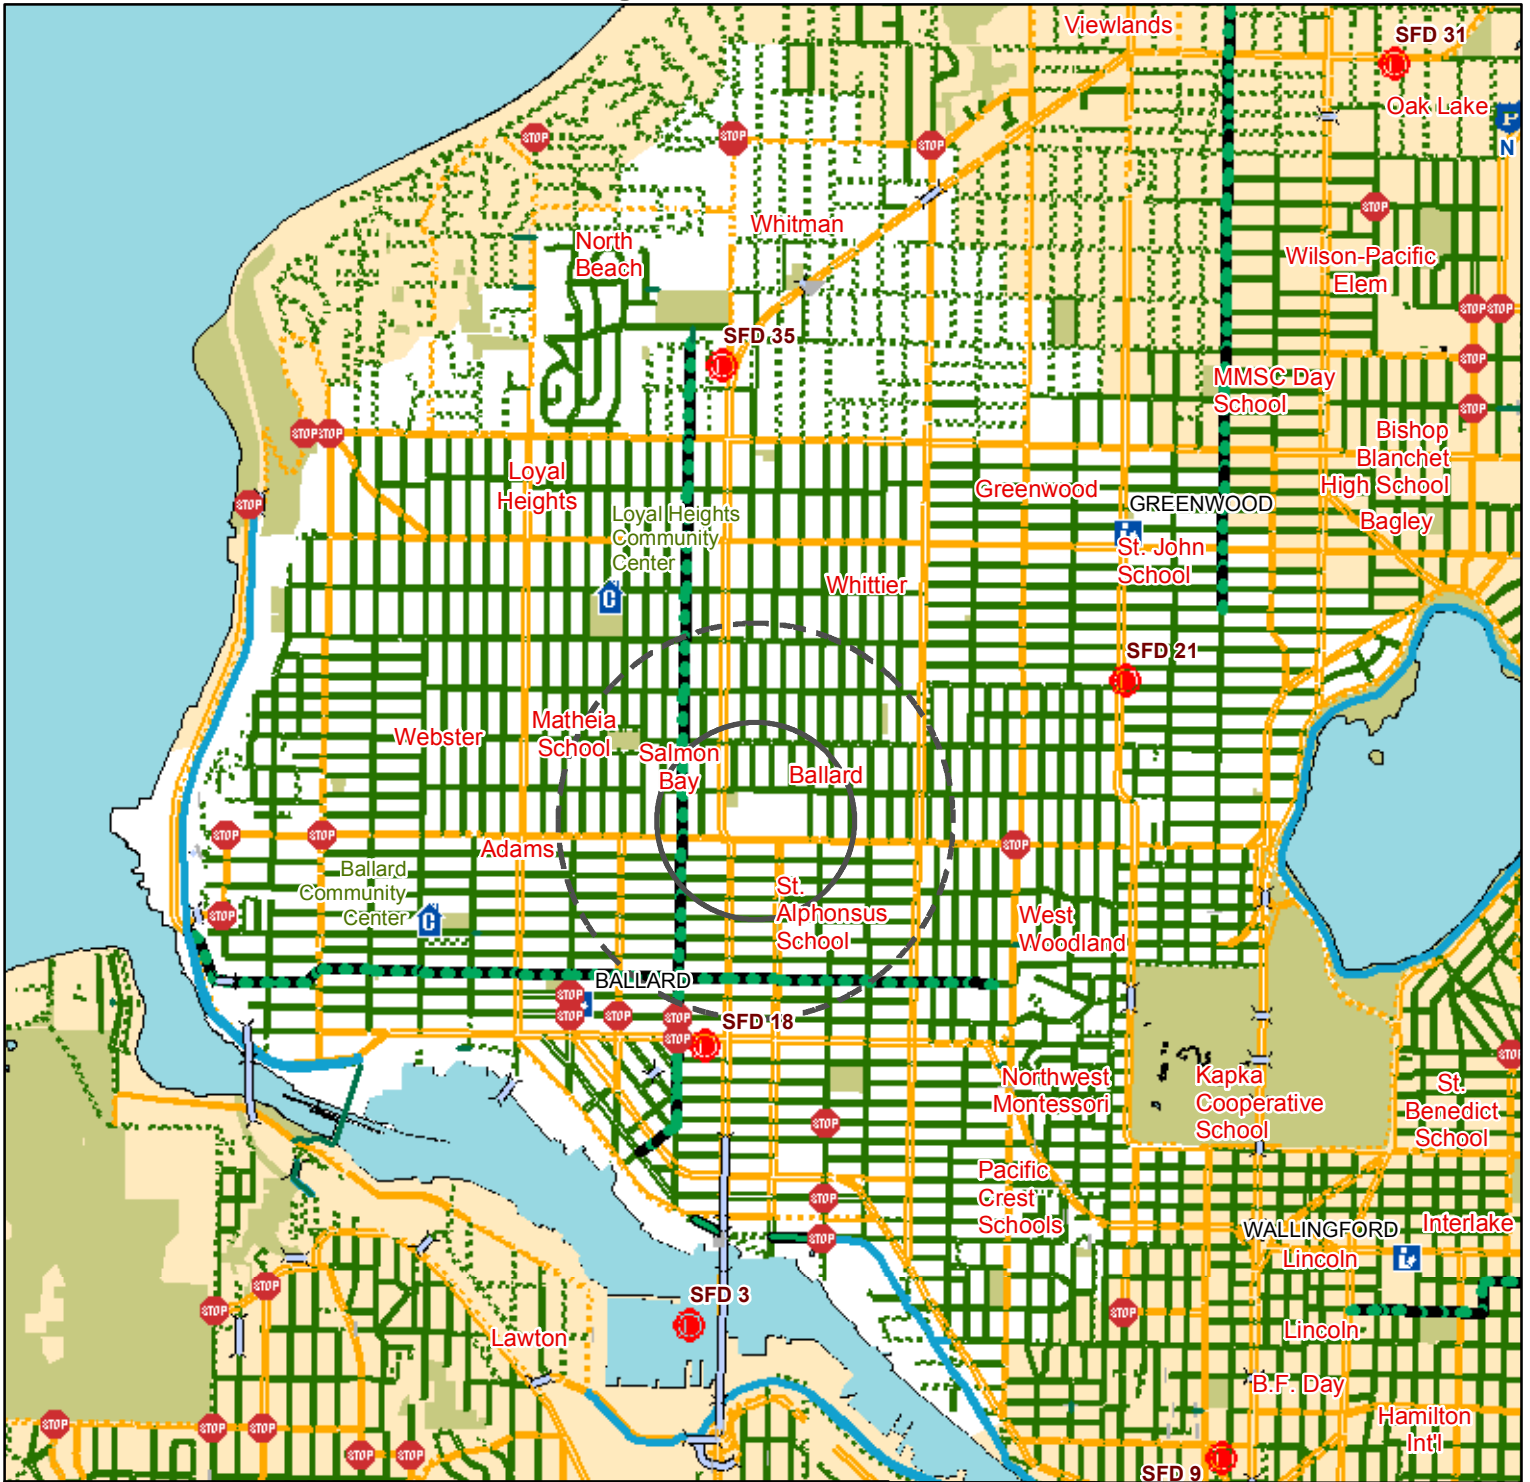

# Ballard High - 1418 NW 65th St