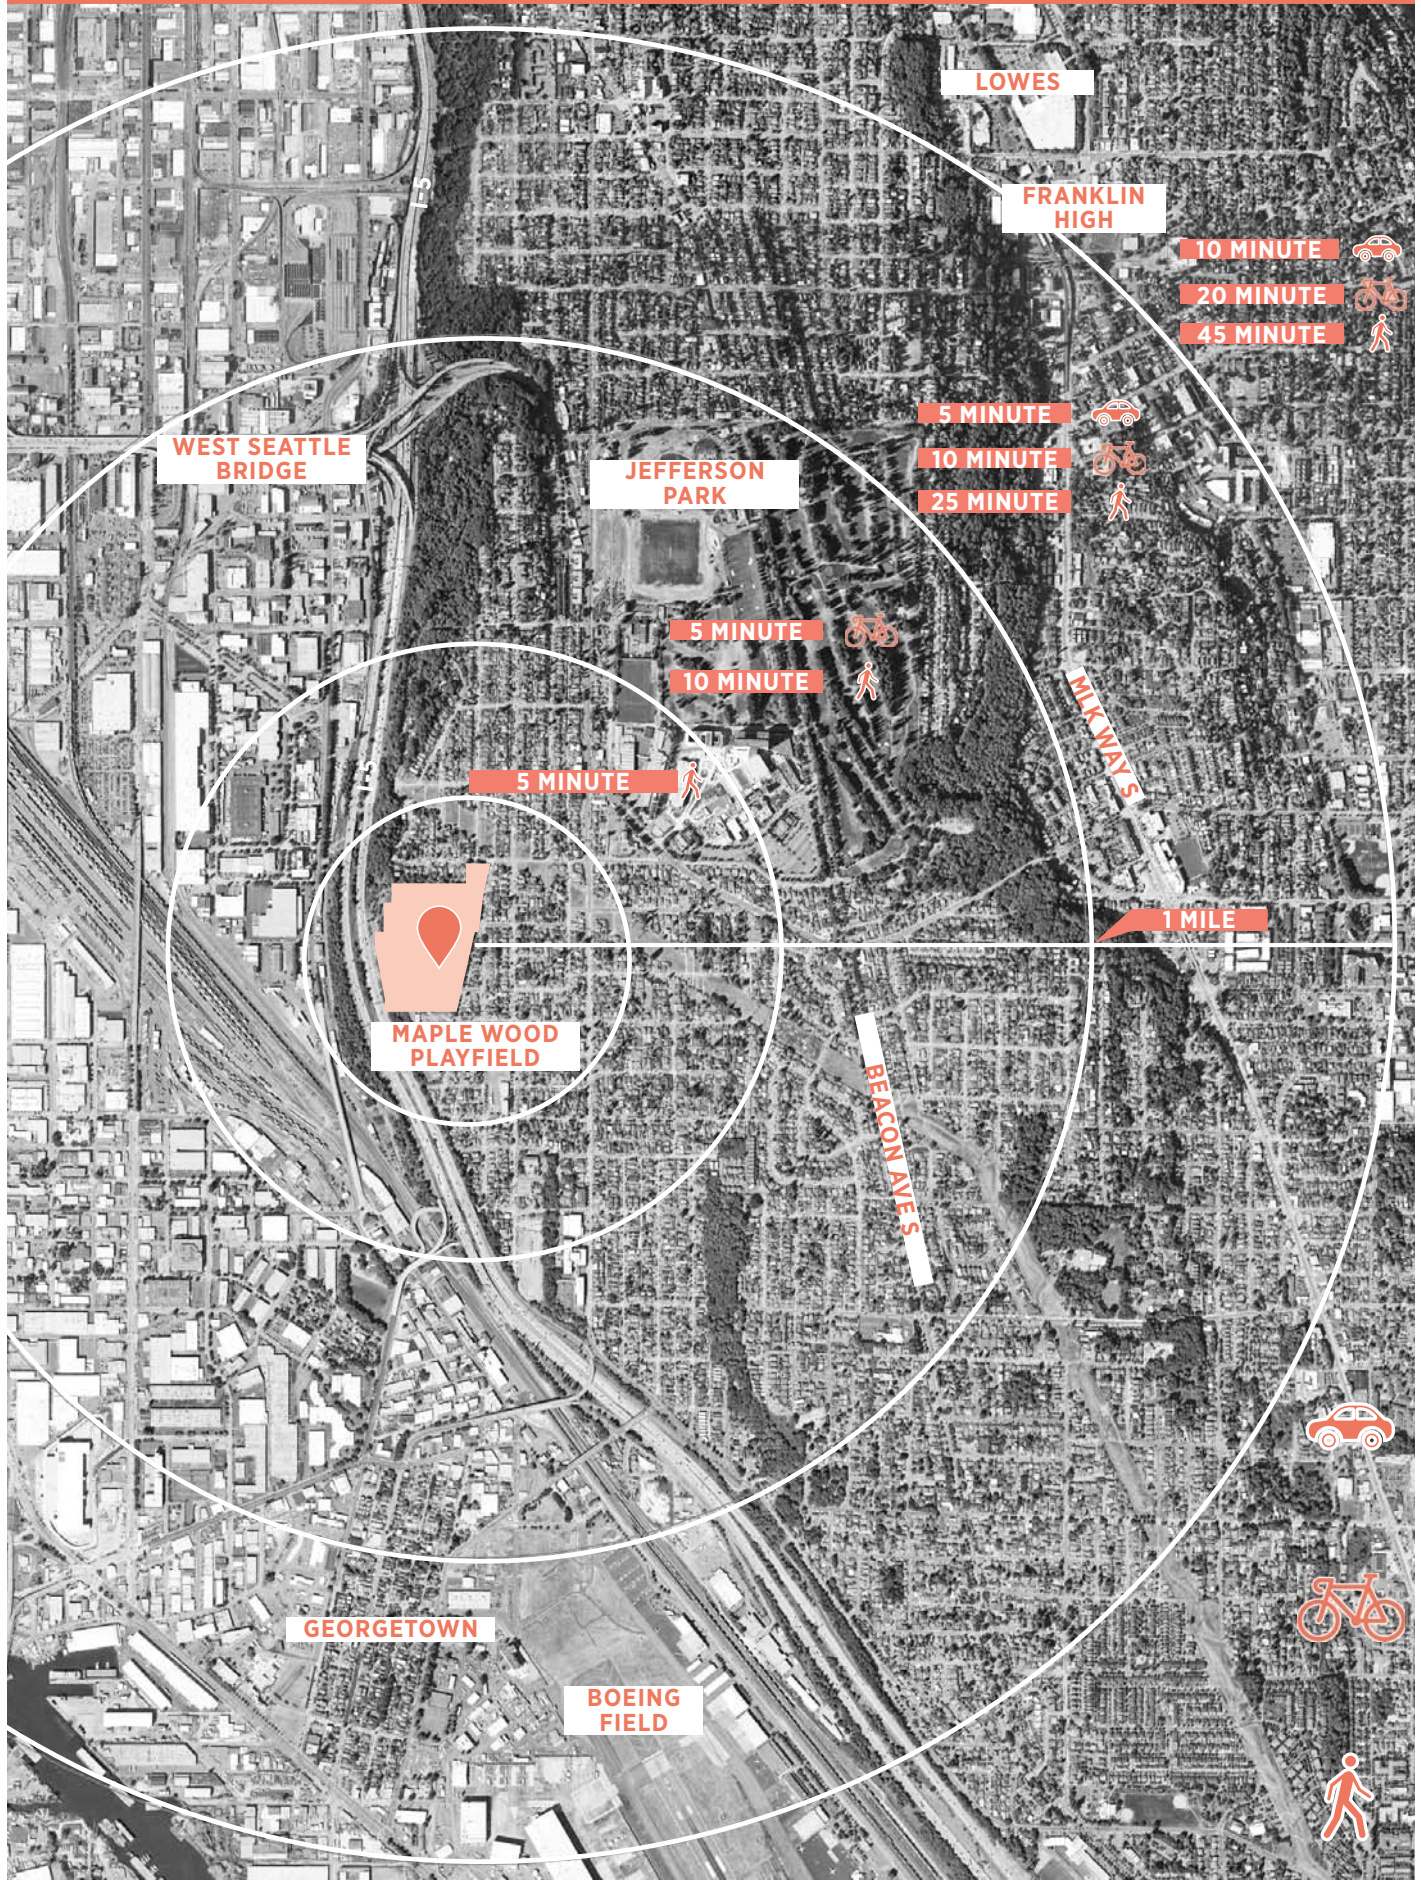

MAPLE WOOD PLAYFIELD

WELCOME! | Bienvenidos | 欢迎 | chào mừng | soo dhawow

WHERE DO YOU LIVE?
HOW DO YOU GET TO THE PARK?
WHERE DO YOU ENTER?

您在哪里居住?
您如何到达这里?
您使用哪个公园入口?

DE DÓNDE VIVE?
¿CÓMO SE LLEGA AQUÍ?
CUAL ENTRADA UTILIZA CUANDO VIENE AL PARQUE?

BẠN SỐNG Ở ĐÂU?
BẠN ĐẾN CÔNG VIÊN BẰNG CÁCH NÀO?
BẠN SỬ DỤNG LỐI VÀO CÔNG VIÊN NÀO?

XAGEE DAGANTAHAY?
SIDEE KU TAGTAA BAARKADA?
SIDAAD HALKAA U TAGEYSAA?