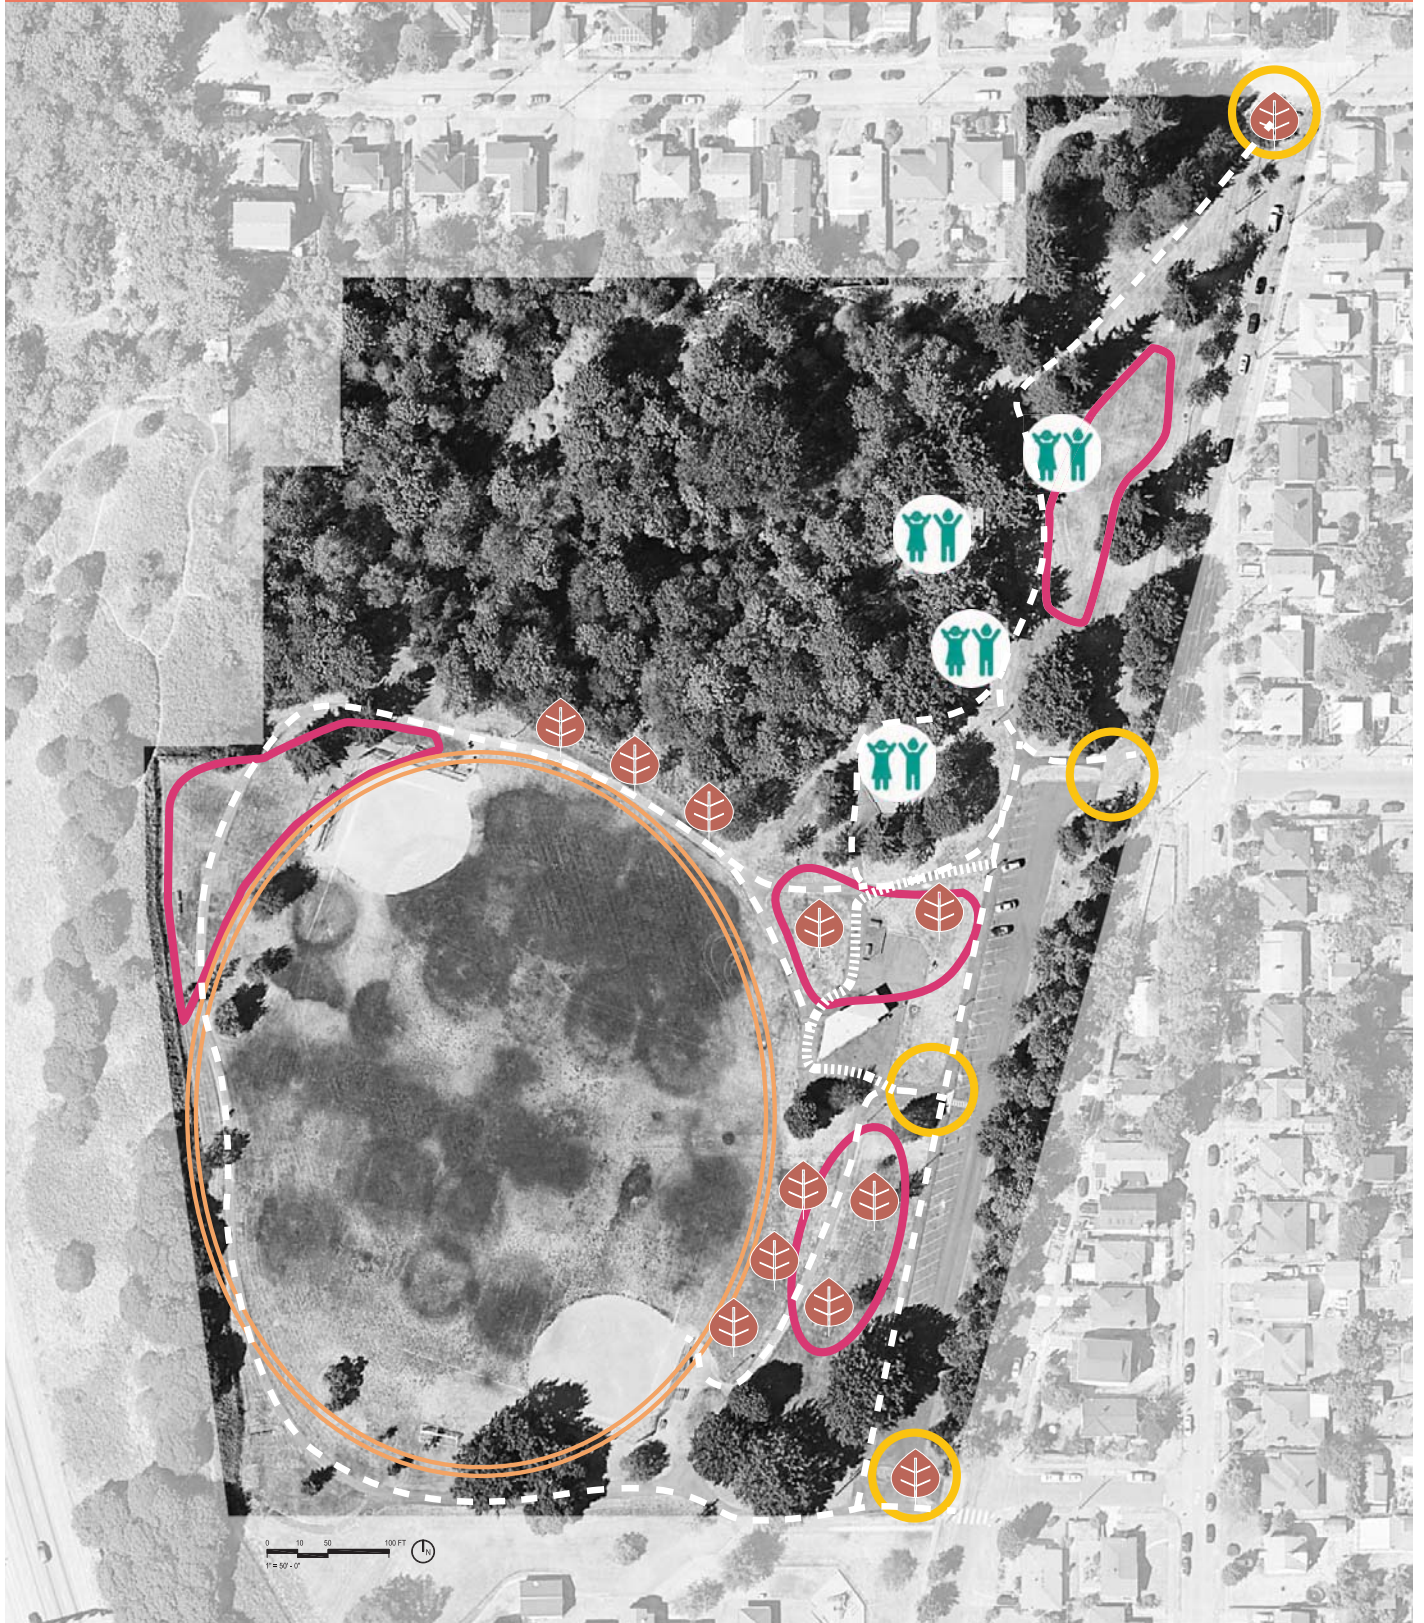

**PLAY AREA | 操场 | ÁREA DE JUEGO  
KHU VỰC CHƠI | AAGGA CIYAARTA**  
- NEW EQUIPMENT  
- PLAY SURFACING  
- SEATING  
- ACCESSIBILITY

**FIELD | 运动场 | CAMPO  
CÁNH ĐỒNG | DUURKA**  
- GRADING + DRAINAGE  
- BACKSTOPS, DUGOUTS, BLEACHERS  
- FENCING  
- VARIETY OF SPORTS

**ADA ACCESS | 无障碍出入 | ACCESO ADA  
TRUY CẬP TRUY CẬP | MARIN U HELITAAŃ**  
- UNIVERSAL ACCESS  
- FIELD  
- COMFORT STATION  
- PLAY AREA

-  **FIELD | 场地 | CAMPO  
CÁNH ĐỒNG | DUURKA**
-  **PLAY AREA | 游乐区域 | ÁREA DE JUEGO  
KHU VỰC CHƠI | AAGGA CIYAARTA**
-  **ADA ACCESS | 无障碍出入 | ACCESO ADA  
TRUY CẬP TRUY CẬP | MARIN U HELITAAŃ**

# SITE ANALYSIS | 动线&出入口 | ANÁLISIS DEL LUGAR PHÂN TÍCH TRANG WEB | FALANQAYNTA GOOBTA

**SAFETY** (CPTED) | 安全  
SEGURIDAD | SỰ AN TOÀN | AMMAANKA

**PATHS + ACCESSIBILITY** | 动线&出入口 | CIRCULACIÓN  
VÒNG TUẦN HOÀN | XIRIIRKA

-  CIRCULATION (PEDESTRIAN)
-  SHARED CIRCULATION (VEHICULAR + PEDESTRIAN)
-  FIELD
-  GATEWAY
-  GATHERING
-  PLANTING
-  PLAY AREAS

FIELD | 场地 | CAMPO  
CÁNH ĐỒNG | DUURKA

SOCCER

FREE PLAY

KITE FLYING

FIELD DAY - TUG OF WAR