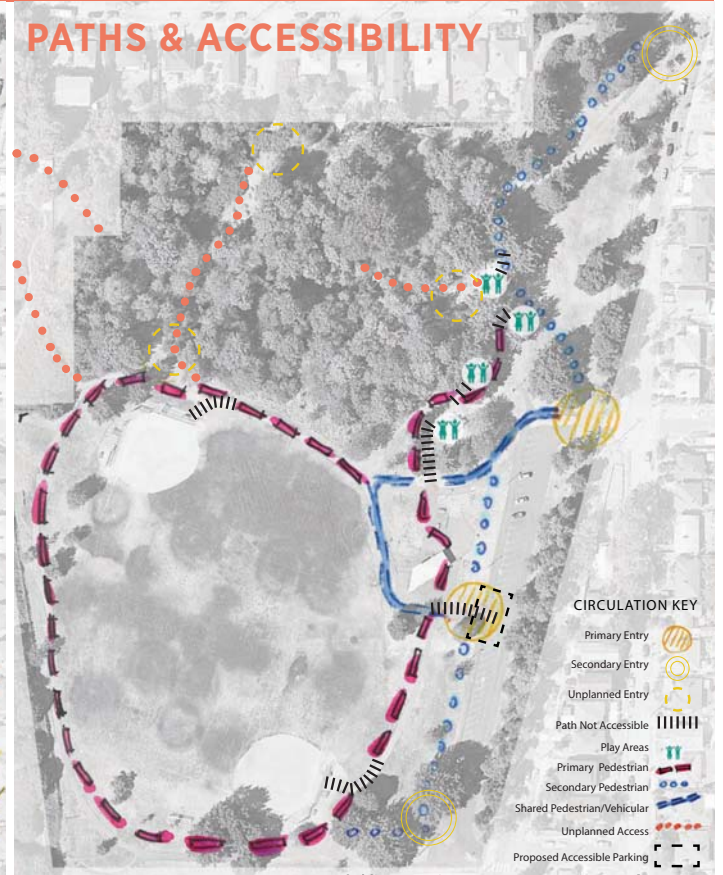

**PLAY AREA | 操场 | ÁREA DE JUEGO  
KHU VỰC CHƠI | AAGGA CIYAARTA**  
- NEW EQUIPMENT  
- PLAY SURFACING  
- SEATING  
- ACCESSIBILITY

**FIELD | 运动场 | CAMPO  
CÁNH ĐỒNG | DUURKA**  
- GRADING + DRAINAGE  
- BACKSTOPS, DUGOUTS, BLEACHERS  
- FENCING  
- VARIETY OF SPORTS

**ADA ACCESS | 无障碍出入 | ACCESO ADA  
TRUY CẬP TRUY CẬP | MARIN U HELITAAŃ**  
- UNIVERSAL ACCESS  
- FIELD  
- COMFORT STATION  
- PLAY AREA

-  **FIELD | 场地 | CAMPO  
CÁNH ĐỒNG | DUURKA**
-  **PLAY AREA | 游乐区域 | ÁREA DE JUEGO  
KHU VỰC CHƠI | AAGGA CIYAARTA**
-  **ADA ACCESS | 无障碍出入 | ACCESO ADA  
TRUY CẬP TRUY CẬP | MARIN U HELITAAŃ**

# SITE ANALYSIS | 动线&出入口 | ANÁLISIS DEL LUGAR PHÂN TÍCH TRANG WEB | FALANQAYNTA GOOBTA

**SAFETY** (CPTED) | 安全  
SEGURIDAD | SỰ AN TOÀN | AMMAANKA

**PATHS + ACCESSIBILITY** | 动线&出入口 | CIRCULACIÓN  
VÒNG TUẦN HOÀN | XIRIIRKA

-  CIRCULATION (PEDESTRIAN)
-  SHARED CIRCULATION (VEHICULAR + PEDESTRIAN)
-  FIELD
-  GATEWAY
-  GATHERING
-  PLANTING
-  PLAY AREAS

FIELD | 场地 | CAMPO  
CÁNH ĐỒNG | DUURKA

SOCCER

FREE PLAY

KITE FLYING

FIELD DAY - TUG OF WAR