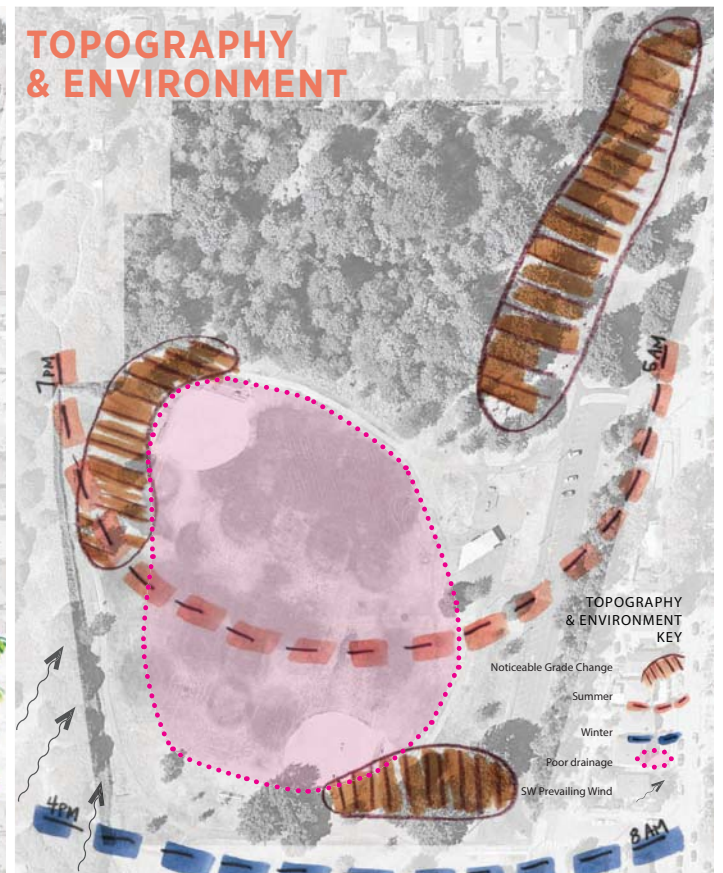

TOPOGRAPHY & ENVIRONMENT | 地形及环境
TOPOGRAFÍA Y EL MEDIO AMBIENTE
ĐỊA HÌNH VÀ MÔI TRƯỜNG