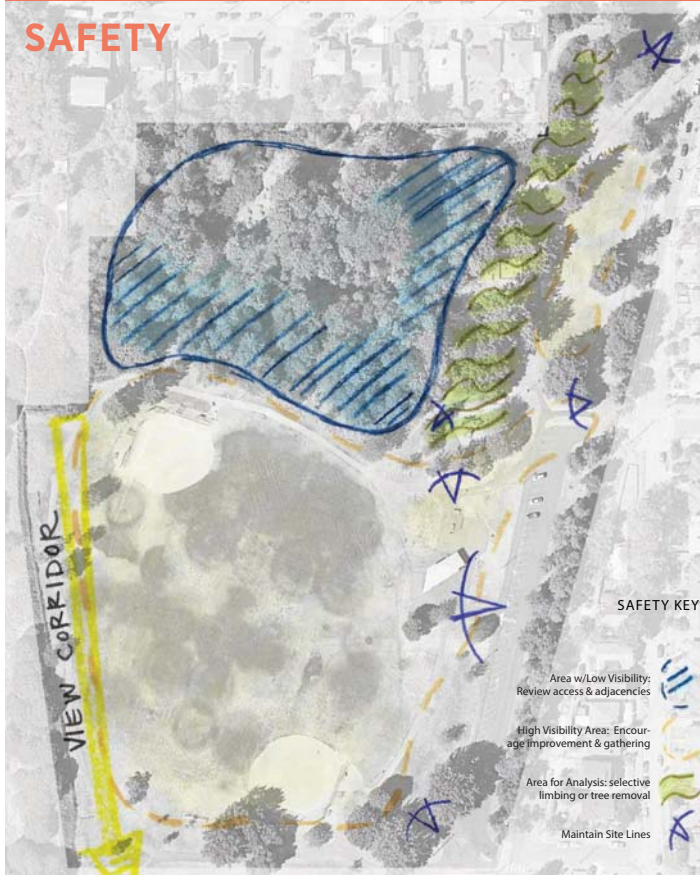

**PLAY AREA | 操场 | ÁREA DE JUEGO  
KHU VỰC CHƠI | AAGGA CIYAARTA**  
- NEW EQUIPMENT  
- PLAY SURFACING  
- SEATING  
- ACCESSIBILITY

**FIELD | 运动场 | CAMPO  
CÁNH ĐỒNG | DUURKA**  
- GRADING + DRAINAGE  
- BACKSTOPS, DUGOUTS, BLEACHERS  
- FENCING  
- VARIETY OF SPORTS

**ADA ACCESS | 无障碍出入 | ACCESO ADA  
TRUY CẬP TRUY CẬP | MARIN U HELITAAŃ**  
- UNIVERSAL ACCESS  
- FIELD  
- COMFORT STATION  
- PLAY AREA

-  **FIELD | 场地 | CAMPO  
CÁNH ĐỒNG | DUURKA**
-  **PLAY AREA | 游乐区域 | ÁREA DE JUEGO  
KHU VỰC CHƠI | AAGGA CIYAARTA**
-  **ADA ACCESS | 无障碍出入 | ACCESO ADA  
TRUY CẬP TRUY CẬP | MARIN U HELITAAŃ**

# SITE ANALYSIS | 动线&出入口 | ANÁLISIS DEL LUGAR PHÂN TÍCH TRANG WEB | FALANQAYNTA GOOBTA

**SAFETY** (CPTED) | 安全  
SEGURIDAD | SỰ AN TOÀN | AMMAANKA

**PATHS + ACCESSIBILITY** | 动线&出入口 | CIRCULACIÓN  
VÒNG TUẦN HOÀN | XIRIIRKA

-  CIRCULATION (PEDESTRIAN)
-  SHARED CIRCULATION (VEHICULAR + PEDESTRIAN)
-  FIELD
-  GATEWAY
-  GATHERING
-  PLANTING
-  PLAY AREAS

FIELD | 场地 | CAMPO  
CÁNH ĐỒNG | DUURKA

SOCCER

FREE PLAY

KITE FLYING

FIELD DAY - TUG OF WAR