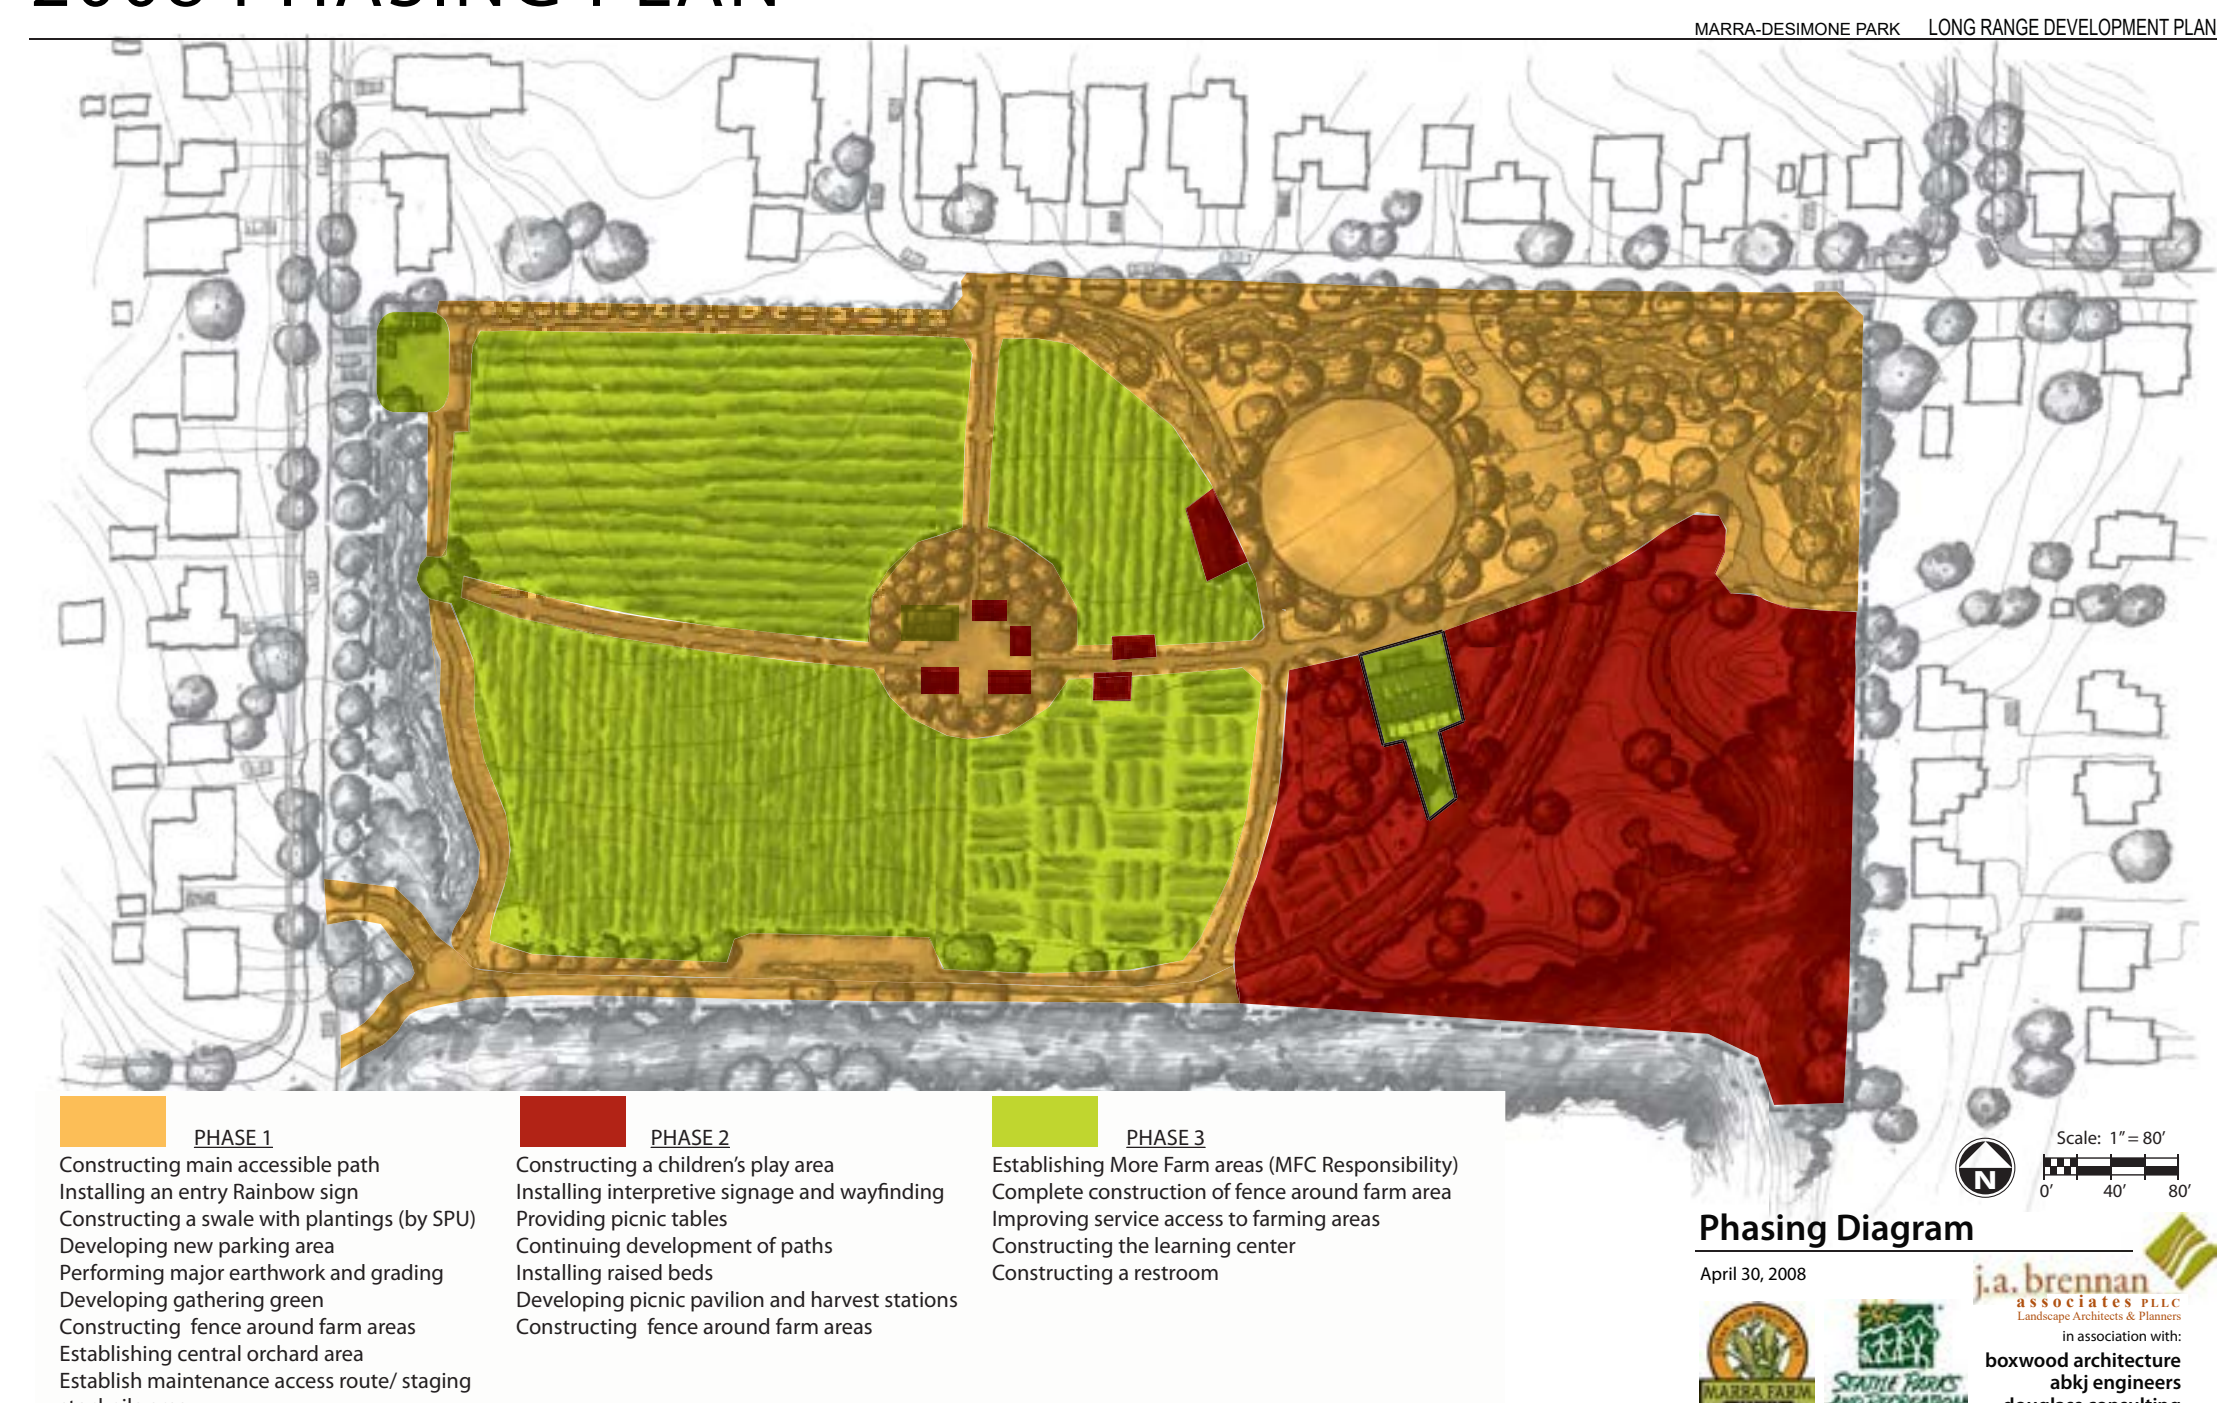

MARRA DESIMONE PARK PHASE 2 | PLAY AREA

SEGUNDA FASE DEL PARQUE | ÁREA DE JUEGO

PROJECT OBJECTIVES AND ASPIRATIONS

OBJETIVOS Y ASPIRACIONES DEL PROYECTO

- REVISIT AND CONFIRM COMMUNITY PRIORITIES FOR THE PARK + PLAY AREA
CONFIRMAR PRIORIDADES POR EL PARQUE Y ÁREA DE JUEGO
- REVISE THE OVERALL PARK PLAN BASED ON LONG RANGE GOALS AND CURRENT CONDITIONS
REVISAR EL PLAN DE DESAROLLO
- CREATE A PLAY AREA TO SERVE THE SOUTH PARK COMMUNITY
CREAR EL ÁREA DE JUEGO POR LA COMUNIDAD DE SOUTH PARK
- SUPPORT A SAFE, ACCESSIBLE, PRODUCTIVE AND MAINTAINABLE LANDSCAPE + PLAY AREA
PROMOVER UN SANO, ACCESIBLE, Y PRODUCTIVO PARQUE
- HONOR COMMUNITY CULTURE AND FARM HISTORY ON SITE
CELEBRAR LA CULTURA DE LA COMUNIDAD Y LA HISTORIA DEL PAISAJE
- UNIFY PARK IDENTIFY
UNIR LA IDENTIDAD DEL PARQUE

2008 LONG RANGE PLAN

2008 PHASING PLAN

MARRA DESIMONE PARK | SITE ANALYSIS

ANÁLISIS DE LUGAR

EXISTING USES

USOS EXISTENTES

CIRCULATION

CIRCULACIÓN

LUGARES PARA SENTARSE Y CIRCULACION

SHADY GROVE

EXERCISE LOOP AND STATION

DRY STREAM PATHWAY

EXISTING CONDITIONS

CONDICIONES EXISTENTES

LOOP PATH HIGH POINT

COMMUNITY GARDEN AND ORCHARD

OPEN SPACE AND GARDEN