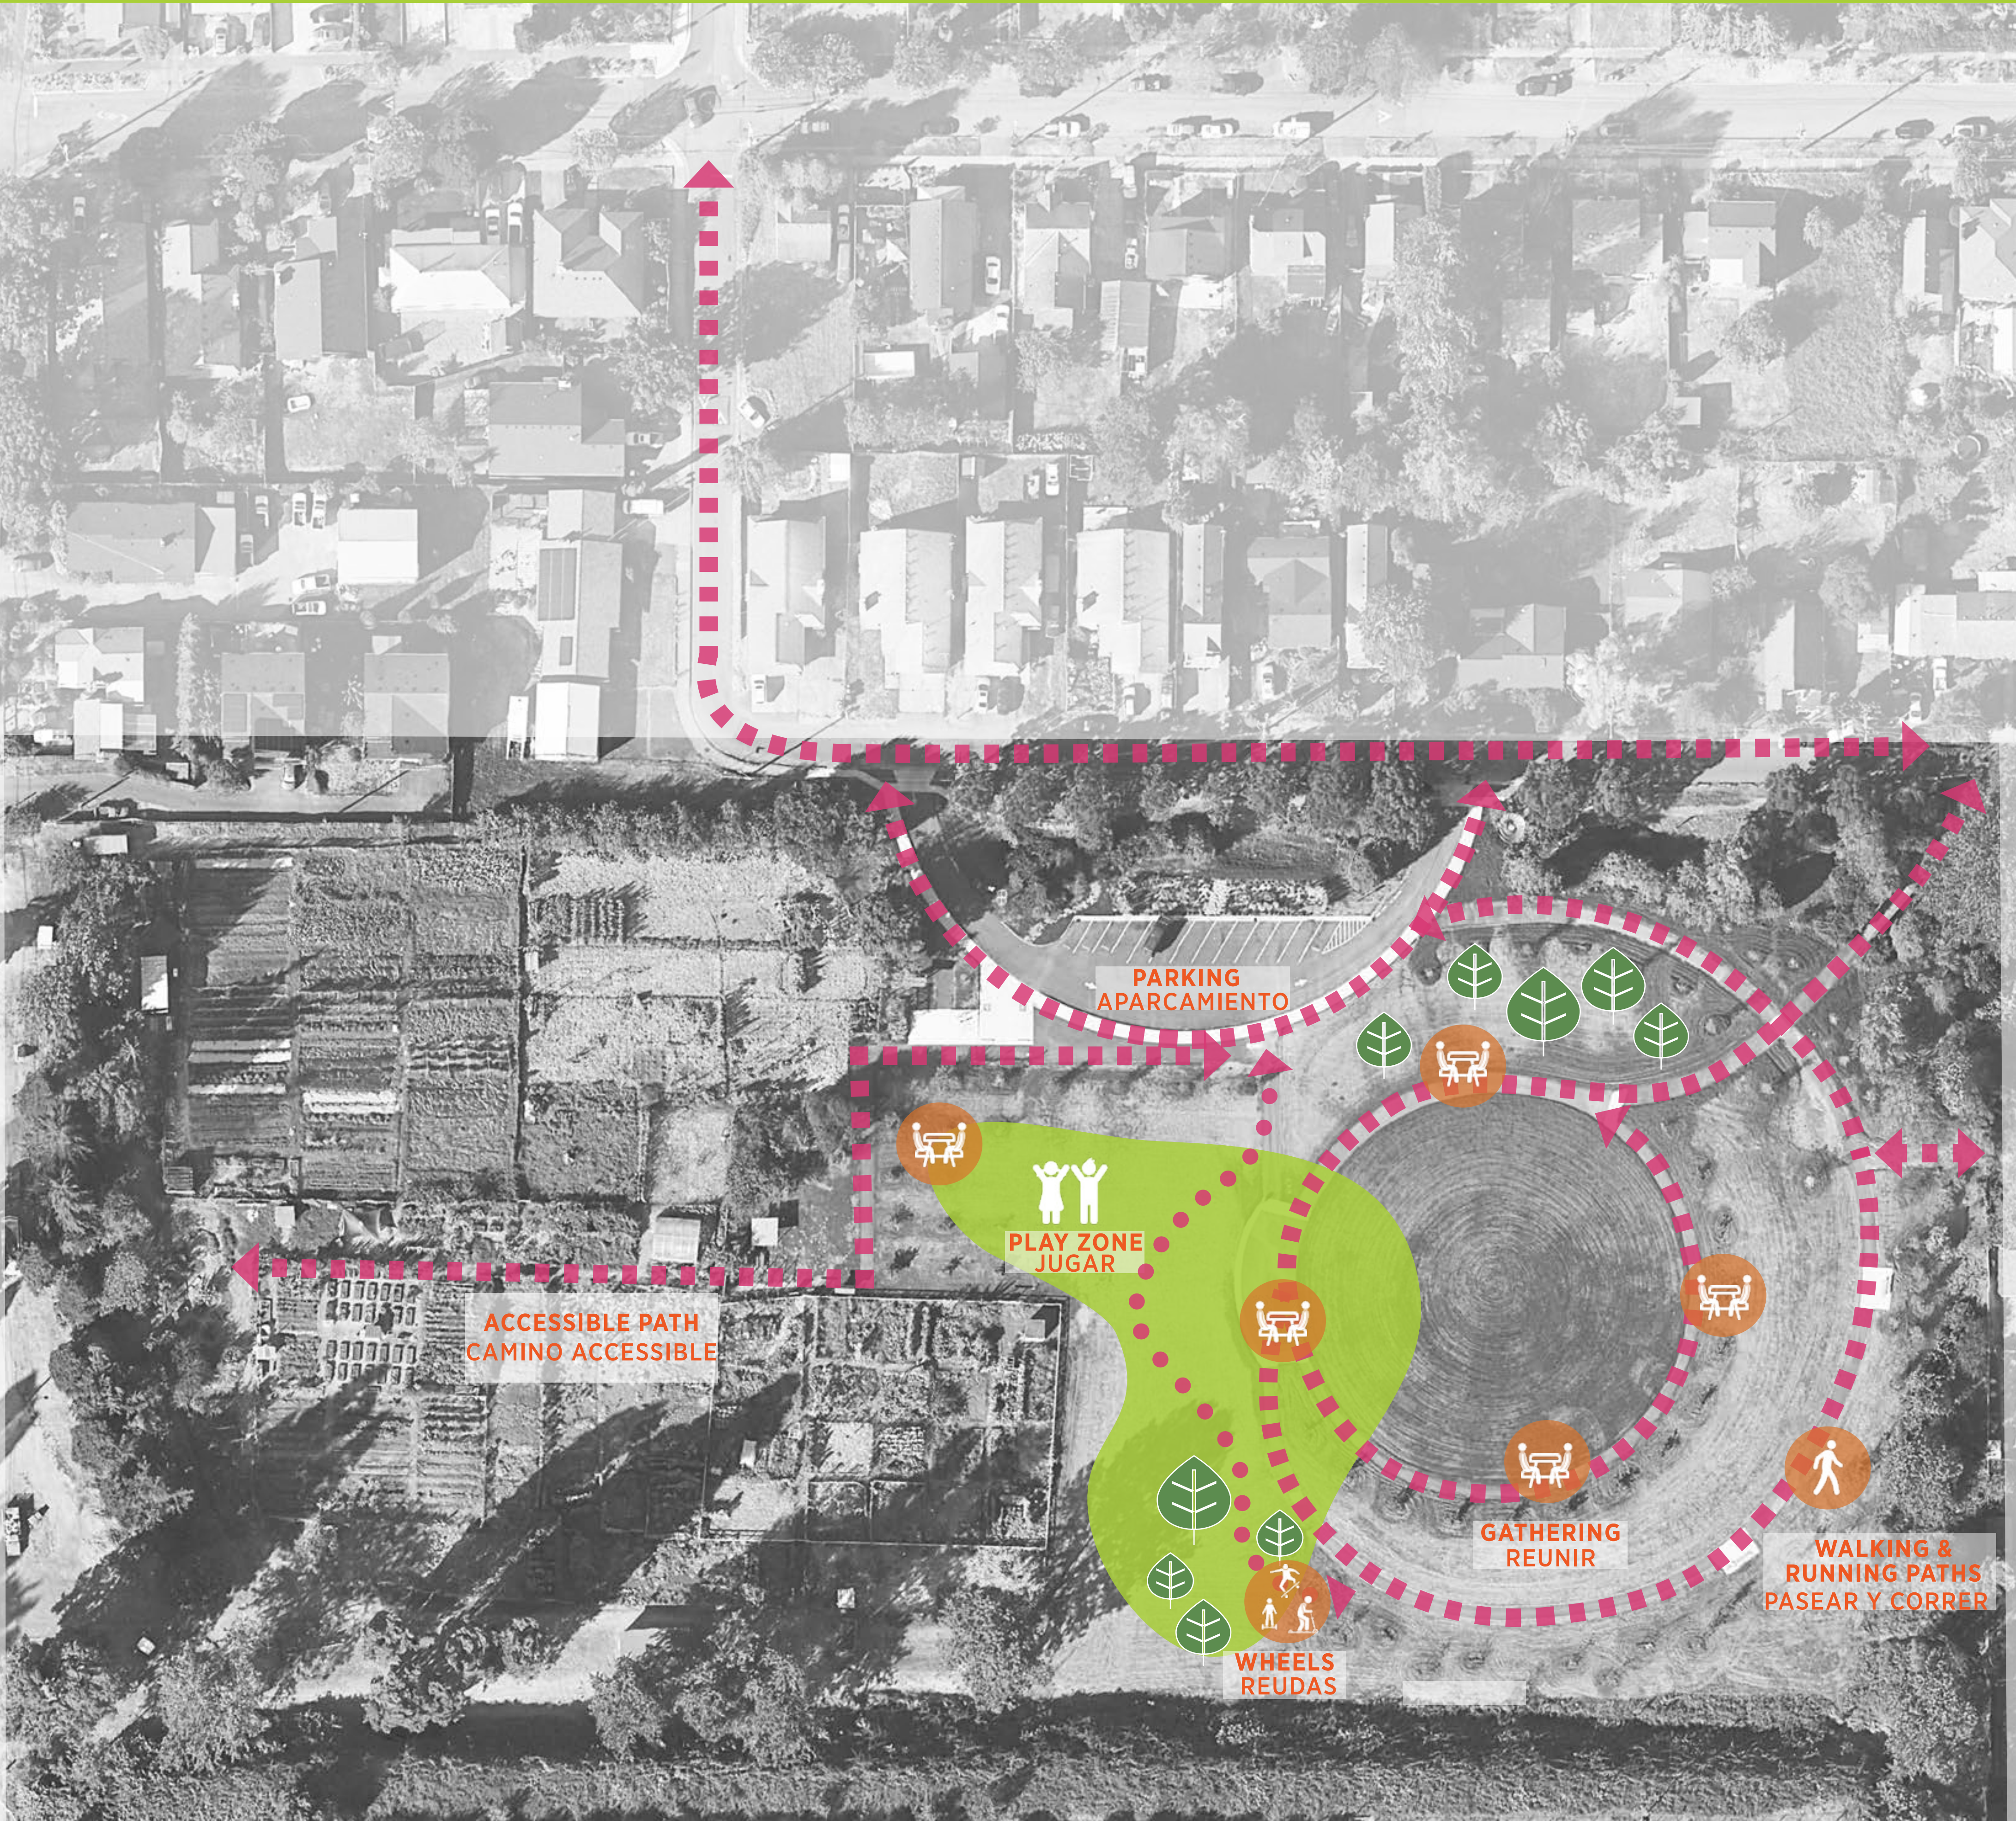

MARRA DESIMONE PARK | OPPORTUNITIES + IDEAS MAP

OPORTUNIDADES Y IDEAS

IDEA GENERATORS

GENERADORES DE IDEAS

WHAT TYPES OF ACTIVITIES DO YOU AND YOUR CHILDREN ENJOY AT THE PARK AND PLAY AREA?
¿EN GENERAL, QUE TIPO DE ACTIVIDADES DISFRUTA SU FAMILIA EN EL PARQUE Y EN LOS ÁREA DE JUEGO?

WHAT PLAY AREA ELEMENTS ARE IMPORTANT TO YOU?
¿QUE ELEMENTOS DE JUEGO SON IMPORTANTES PARA USTED?

WHAT IS THE PARK MISSING?
¿QUE LE FALTA AL PARQUE?